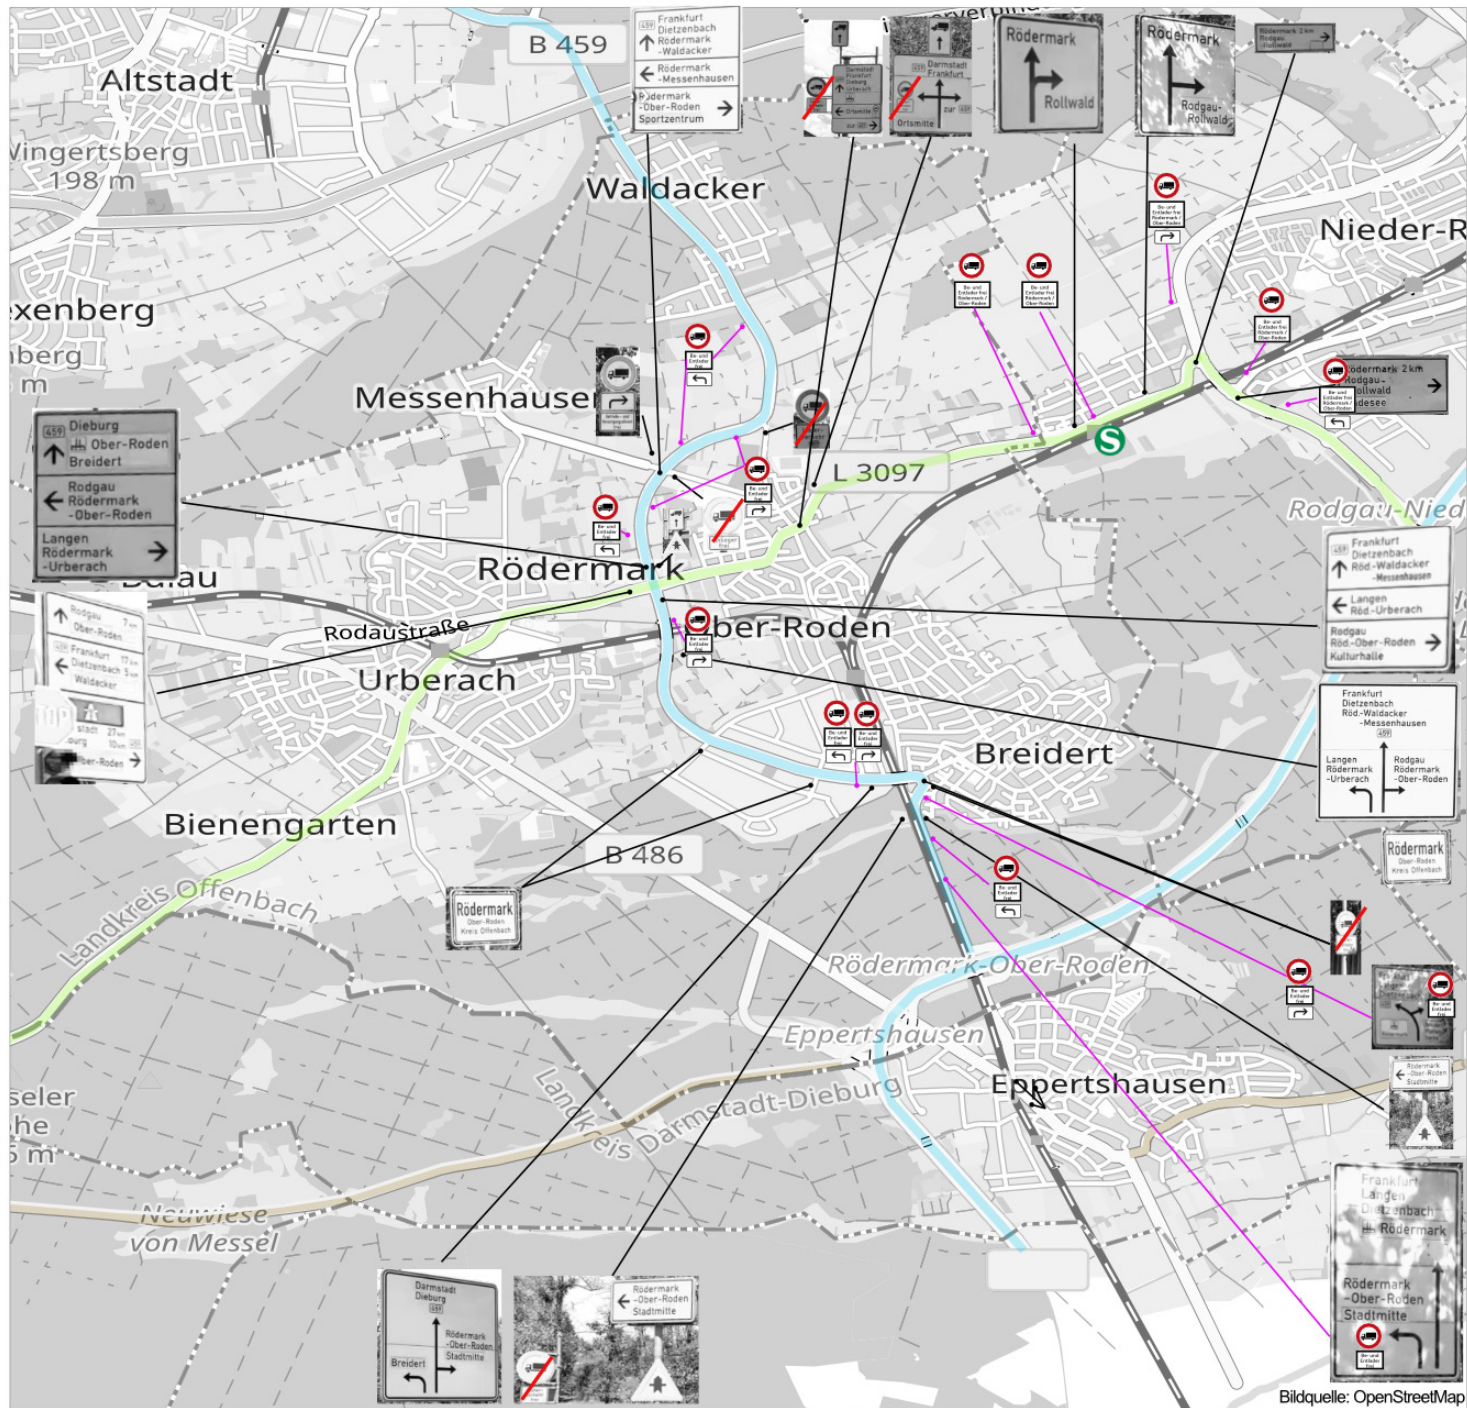

LKW Regelungen Bestand

Betroffene Trasse

Lkw Durchfahrt Verbot

Randbedingung:

Innerhalb der Gemarkung Rödermarks !

Gemarkung Rödermark

Lösungsansatz: Lkw Durchfahrt Verbot Ober-Roden

Lkw-Durchfahrt-Verbot

Stadt Rödermark
 Beschilderung
 Lkw-Durchfahrtverbot

2

Beschilderung Bestand

- Autobahn
- Bundesstraße
- Landesstraße
- Kreisstraße

Be- und
 Entlade
 frei

o.M.

Bildquelle: OpenStreetMap

Stadt Rödemark
Beschilderung
Lkw-Durchfahrtsverbot

3

angepasste Beschilderung

- Autobahn
- Bundesstraße
- Landesstraße
- Kreisstraße

o.M.

Bildquelle: OpenStreetMap

Stadt Rödermark
 Beschilderung
 Lkw-Durchfahrtsverbot

4

neue Beschilderung

- Autobahn
- Bundesstraße
- Landesstraße
- Kreisstraße

Be- und
Entlader
frei

Be- und
Entlader
frei
Ober-Roden

o.M.