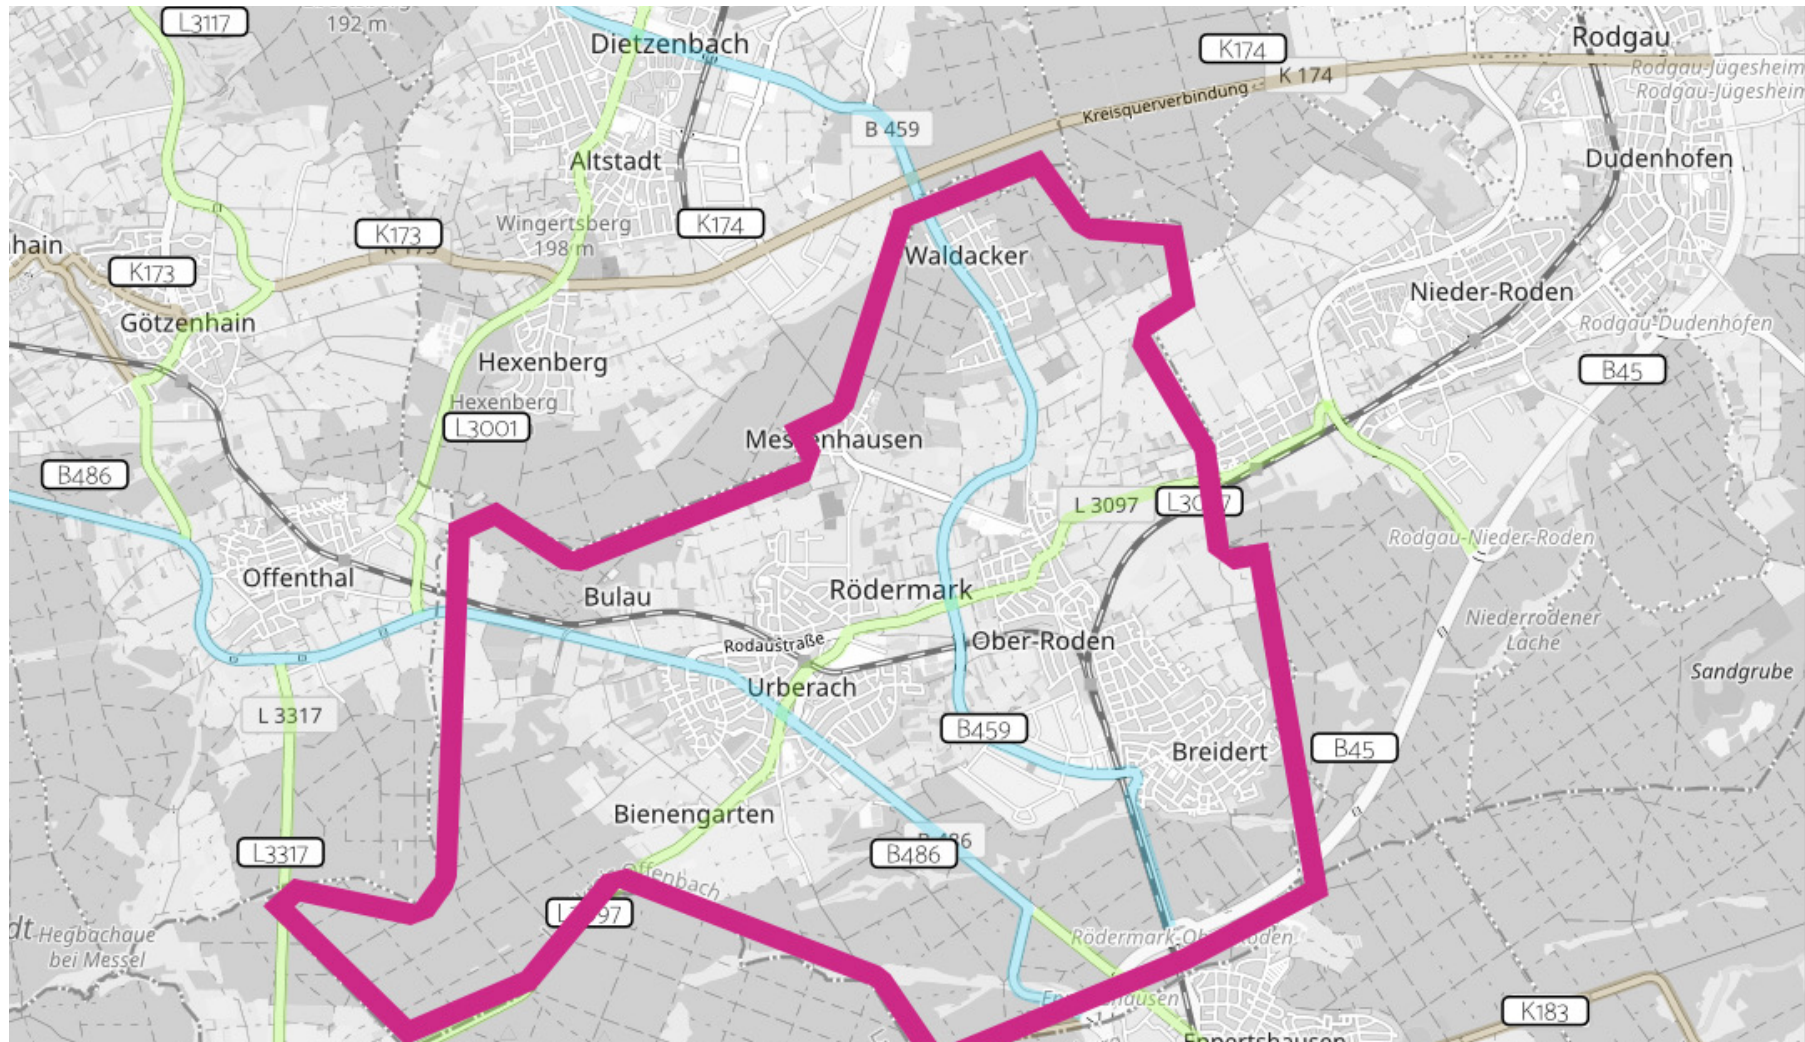

LKW Regelungen Bestand

Betroffene Trasse

Lkw Durchfahrt Verbot

Randbedingung:

Innerhalb der Gemarkung Rödermarks !

Gemarkung Rödermark

Lösungsansatz: Lkw Durchfahrt Verbot Ober-Roden

Lkw-Durchfahrt-Verbot

Stadt Rödermark
 Beschilderung
 Lkw-Durchfahrtverbot

2

Beschilderung Bestand

- Autobahn
- Bundesstraße
- Landesstraße
- Kreisstraße

Be- und
 Entlade
 frei

o.M.

Bildquelle: OpenStreetMap

Stadt Rödemark
Beschilderung
Lkw-Durchfahrtsverbot

3

angepasste Beschilderung

- Autobahn
- Bundesstraße
- Landesstraße
- Kreisstraße

o.M.

Bildquelle: OpenStreetMap

Stadt Rödermark
 Beschilderung
 Lkw-Durchfahrtsverbot

4

neue Beschilderung

- Autobahn
- Bundesstraße
- Landesstraße
- Kreisstraße

Be- und
Entlader
frei

Be- und
Entlader
frei
Ober-Roden

o.M.