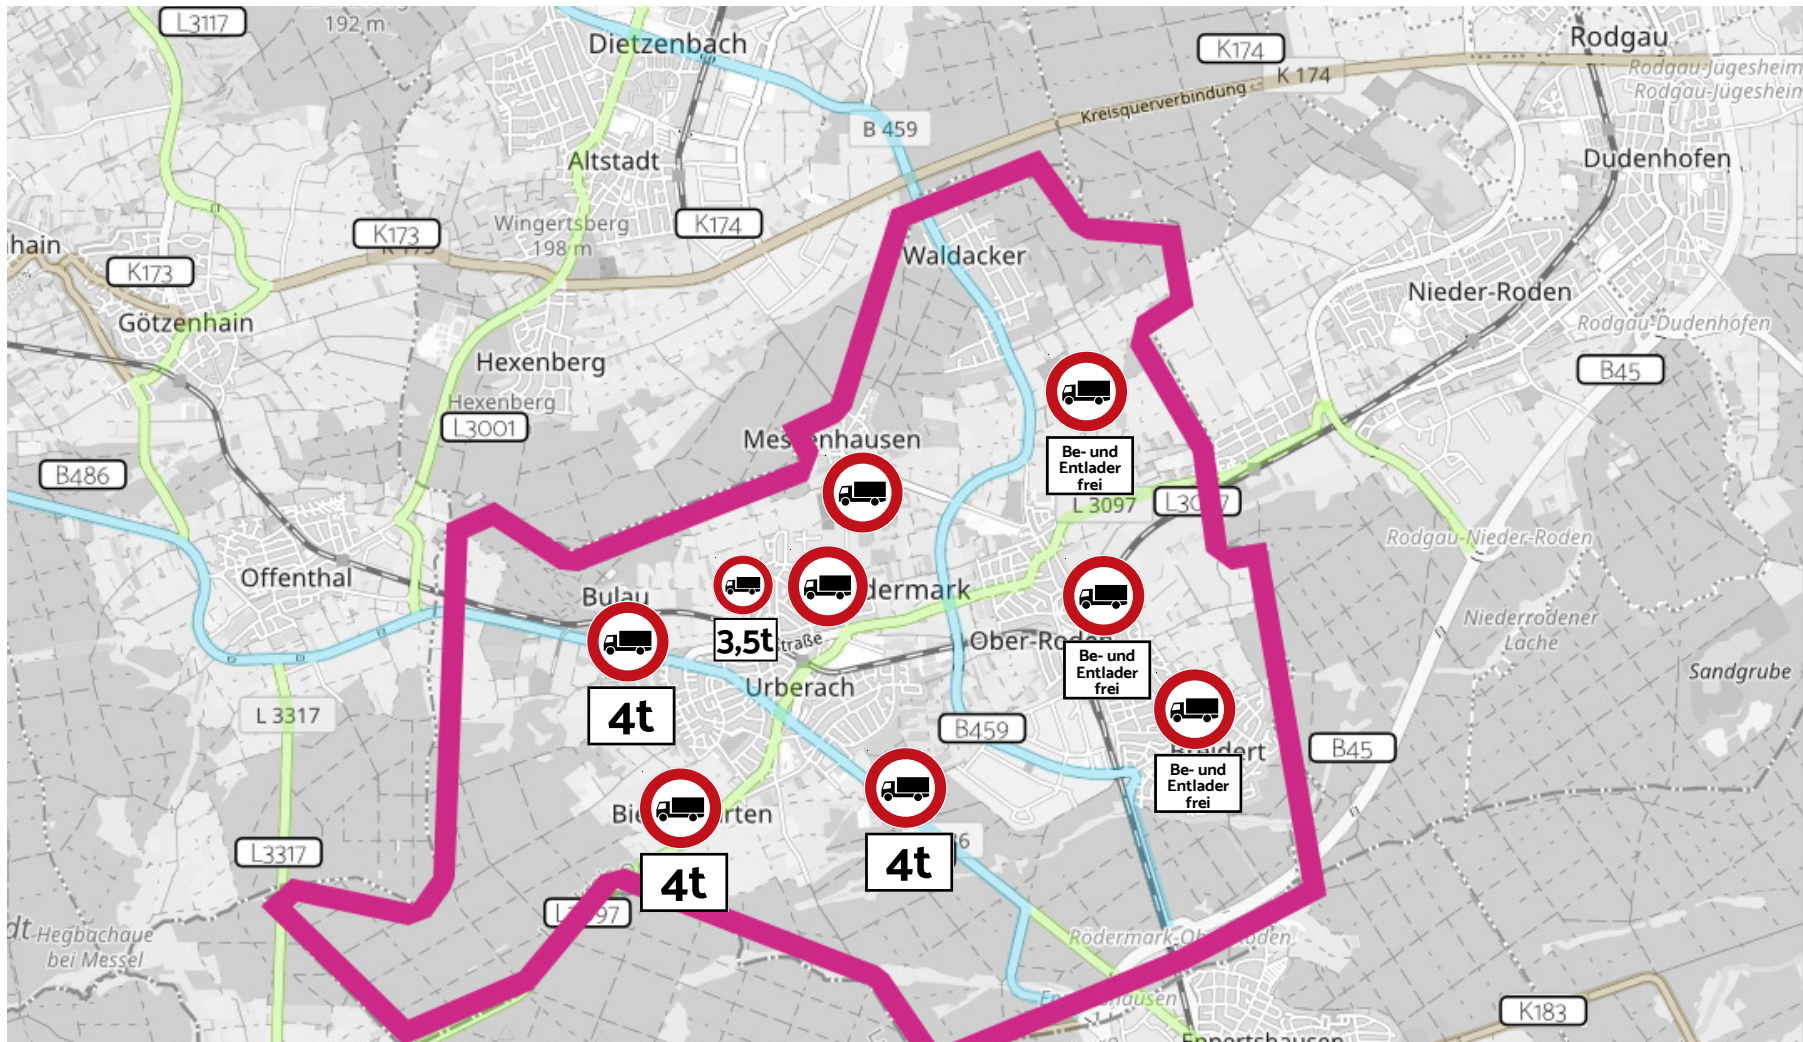

LKW Regelungen Bestand

Betroffene Trasse

Lkw Durchfahrt Verbot

Randbedingung:

Innerhalb der Gemarkung Rödermarks !

Gemarkung Rödermark

Lösungsansatz: Lkw Durchfahrt Verbot Ober-Roden

Lkw-Durchfahrt-Verbot

Stadt Rödermark
 Beschilderung
 Lkw-Durchfahrtverbot

2

Beschilderung Bestand

- Autobahn
- Bundesstraße
- Landesstraße
- Kreisstraße

Be- und
 Entlade
 frei

o.M.

Bildquelle: OpenStreetMap

Stadt Rödemark
Beschilderung
Lkw-Durchfahrtsverbot

3

angepasste Beschilderung

- Autobahn
- Bundesstraße
- Landesstraße
- Kreisstraße

o.M.

Bildquelle: OpenStreetMap

Stadt Rödermark
 Beschilderung
 Lkw-Durchfahrtsverbot

4

neue Beschilderung

- Autobahn
- Bundesstraße
- Landesstraße
- Kreisstraße

Be- und
Entlader
frei

Be- und
Entlader
frei
Ober-Roden

o.M.