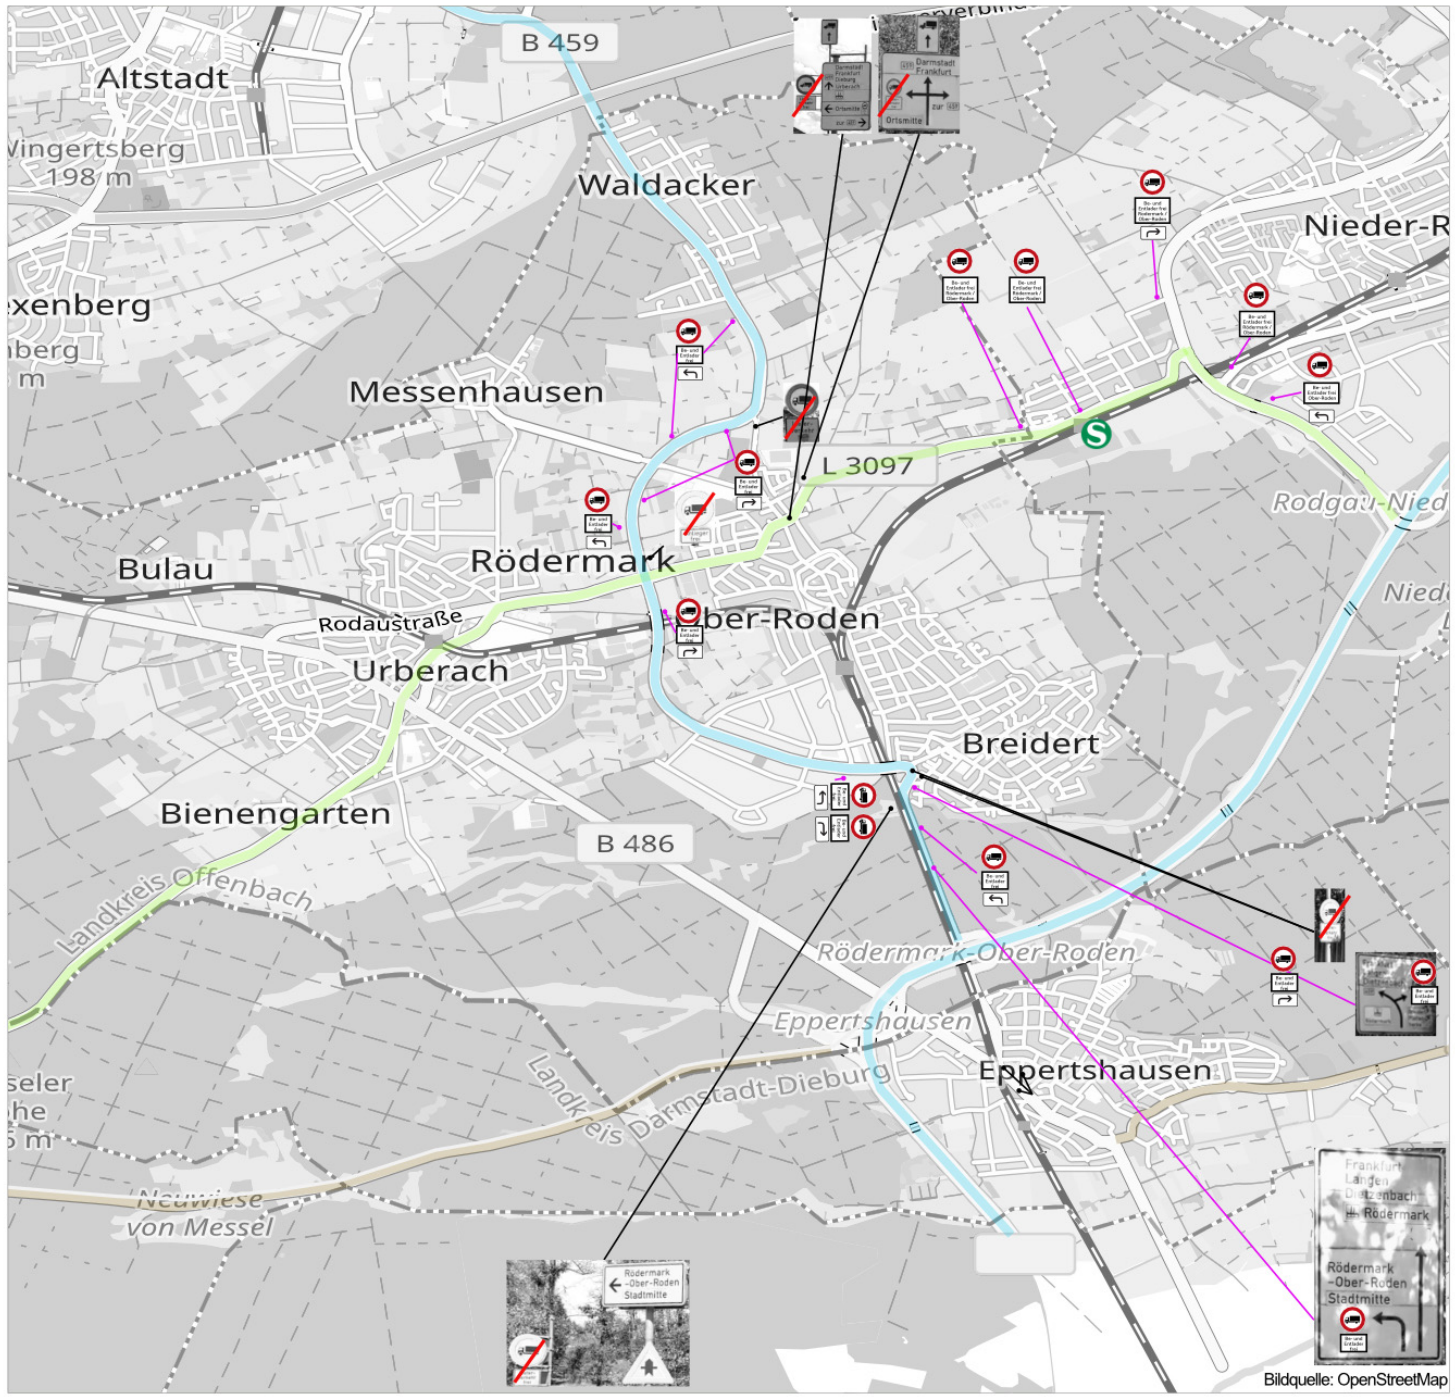

LKW Regelungen Bestand

Betroffene Trasse

Lkw Durchfahrt Verbot

Randbedingung:

Innerhalb der Gemarkung Rödermarks !

Gemarkung Rödermark

Lösungsansatz: Lkw Durchfahrt Verbot Ober-Roden

Lkw-Durchfahrt-Verbot

Stadt Rödermark
 Beschilderung
 Lkw-Durchfahrtverbot

2

Beschilderung Bestand

- Autobahn
- Bundesstraße
- Landesstraße
- Kreisstraße

Be- und
 Entlade
 frei

o.M.

Bildquelle: OpenStreetMap

Stadt Rödemark
Beschilderung
Lkw-Durchfahrtsverbot

3

angepasste Beschilderung

- Autobahn
- Bundesstraße
- Landesstraße
- Kreisstraße

o.M.

Bildquelle: OpenStreetMap

Stadt Rödermark
 Beschilderung
 Lkw-Durchfahrtsverbot

4

neue Beschilderung

- Autobahn
- Bundesstraße
- Landesstraße
- Kreisstraße

Be- und
Entlader
frei

Be- und
Entlader
frei
Ober-Roden

o.M.