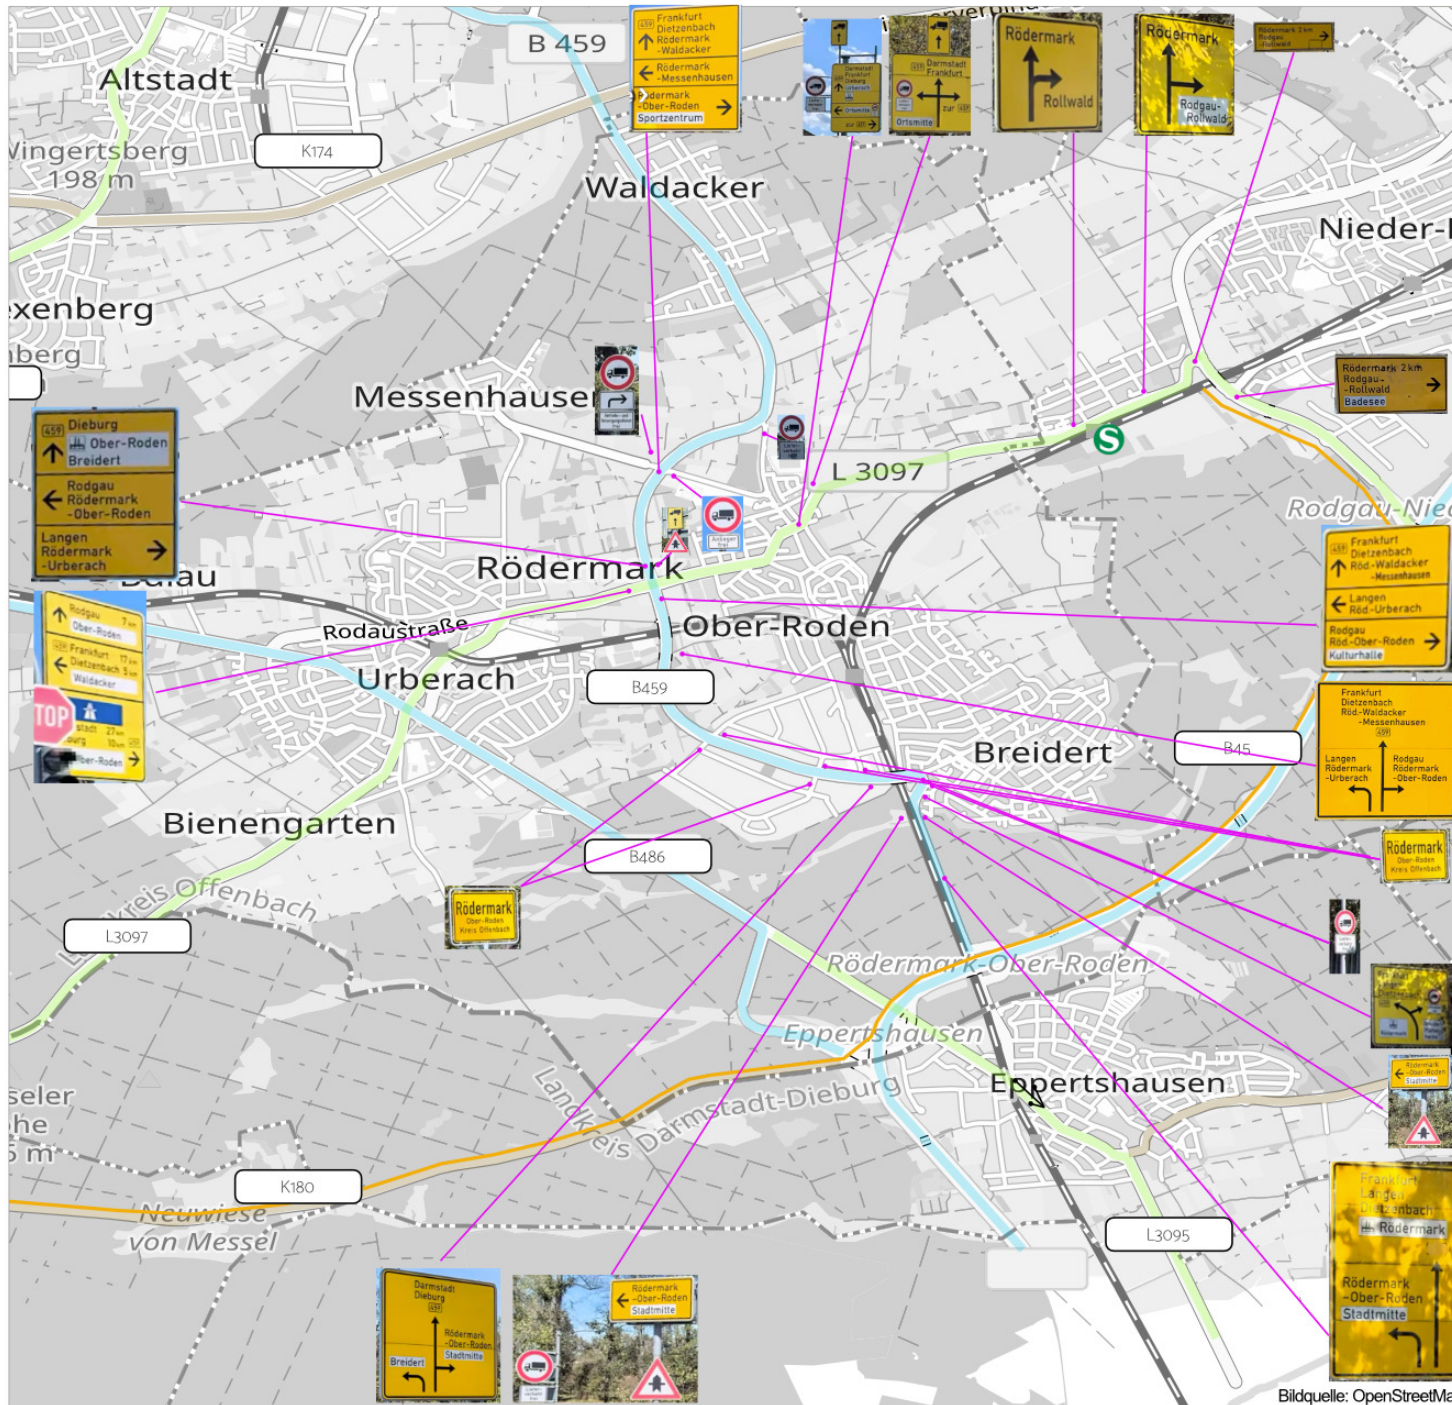

LKW Regelungen Bestand

Betroffene Trasse

Lkw Durchfahrt Verbot

Randbedingung:

Innerhalb der Gemarkung Rödermarks !

Gemarkung Rödermark

Lösungsansatz: Lkw Durchfahrt Verbot Ober-Roden

Lkw-Durchfahrt-Verbot

Stadt Rödermark
 Beschilderung
 Lkw-Durchfahrtverbot

2

Beschilderung Bestand

- Autobahn
- Bundesstraße
- Landesstraße
- Kreisstraße

Be- und
 Entlade
 frei

o.M.

Bildquelle: OpenStreetMap

Stadt Rödemark
Beschilderung
Lkw-Durchfahrtsverbot

3

angepasste Beschilderung

- Autobahn
- Bundesstraße
- Landesstraße
- Kreisstraße

o.M.

Bildquelle: OpenStreetMap

Stadt Rödermark
 Beschilderung
 Lkw-Durchfahrtsverbot

4

neue Beschilderung

- Autobahn
- Bundesstraße
- Landesstraße
- Kreisstraße

Be- und
Entlader
frei

Be- und
Entlader
frei
Ober-Roden

o.M.